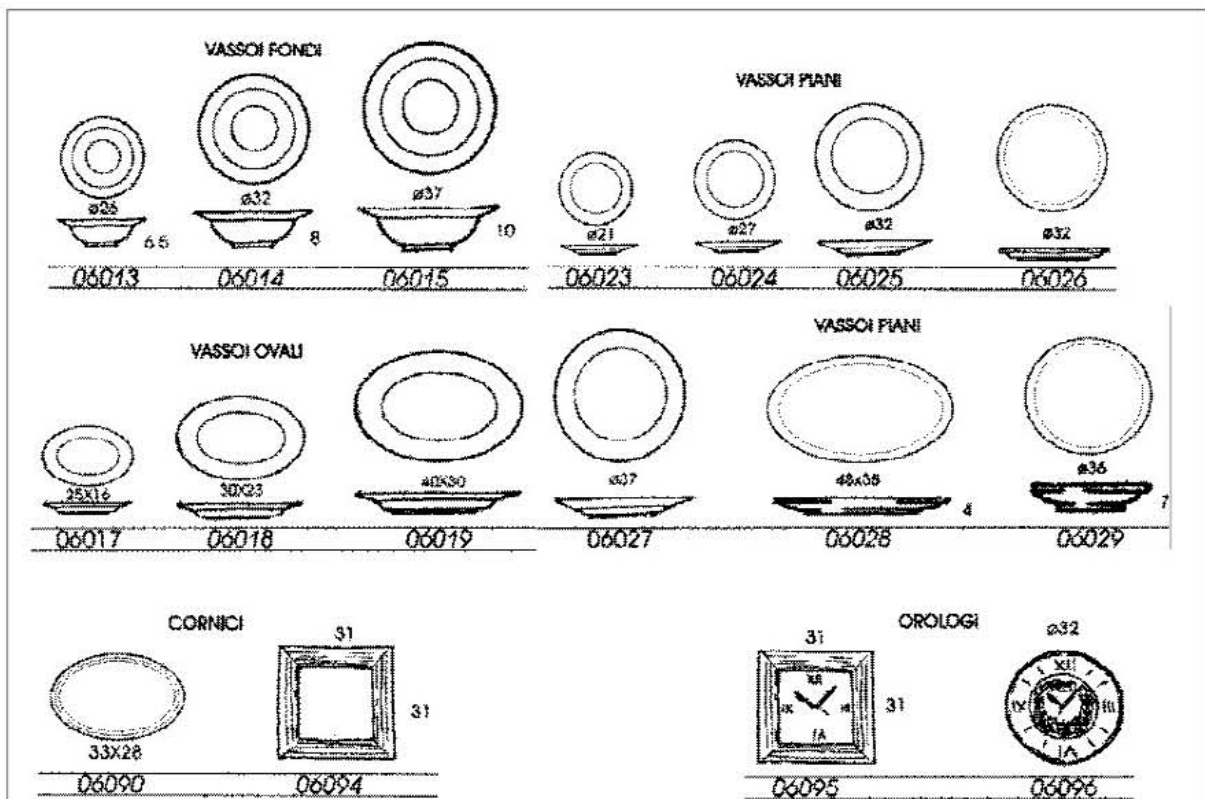

VASSOI PIANI

CORNICI

OROLOGI

COSTANZA

decoro FRUTTA

06024

06090

QUESTO DECORO SI PUO' AVERE SOLO NEGLI ARTICOLI SOTTO RIPORTATI