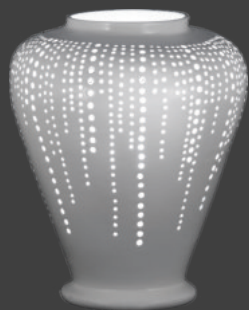

I Traforati

TAR  HIO

I Traforati

1

Poutiche
in ceramica satinata

Cactus verde grande
Art. 3877 ø26xh30

Cactus verde media
Art. 3878 ø20xh25

Cactus verde piccola
Art. 3879 ø16xh20

Cactus nero piccola
Art. 3882

Cactus nero media
Art. 3881

Cactus nero grande
Art. 3880

2

1 Traforati

Poutiche
in ceramica satinata

Cactus bianco grande
Art. 3883 ø26xh30

Cactus bianco media
Art. 3884 ø20xh25

Cactus bianco piccola
Art. 3885 ø16xh20

Cascata piccola
Art. 3888

Cascata media
Art. 3887

Cascata grande
Art. 3886

I Traforati

TAR HIO

3

1 Traforati

sfere grandi h37

sfere medie h20

ceramica bianca satinata

Art. 3852 *Metropoli*

Cuore (perla-oro o bianco)

Art. 3854

Art. 3851 *Metropoli*

Cuore (perla-oro o bianco)