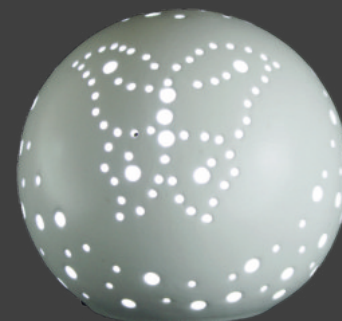

Art. 3868 Farfalla