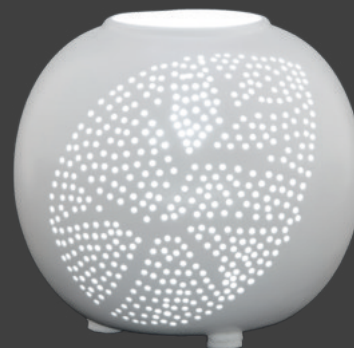

sfere grandi h37

sfere medie h20

ceramica bianca satinata

Art. 3852 *Metropoli*

Cuore (perla-oro o bianco)

Art. 3854

Art. 3851 *Metropoli*

Cuore (perla-oro o bianco)

Art. 3853

I Traforati

4

Vita (perla -oro o bianco)
Art. 3859

sfere grandi h37
sfere medie h20
ceramica bianca satinata

Foglia (bianco)
Art. 38591

Vita (perla -oro o bianco)
Art. 3858

Foglia (bianco)
Art. 3890

5

I Traforati

sfere piccole ø13,5 con LED
in ceramica bianca satinata

Art. 3861 Casa

Art. 3862 Cuori

Art. 3863 Albero della vita

Art. 3864 Cordoni

Art. 3866 Love