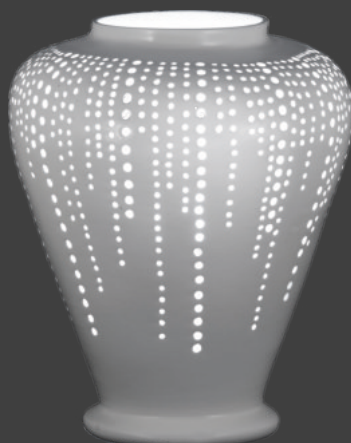

I Traforati

TAR  HIO

I Traforati

1

Poutiche
in ceramica satinata

Cactus verde grande
Art. 3877 ø26xh30

Cactus verde media
Art. 3878 ø20xh25

Cactus verde piccola
Art. 3879 ø16xh20

Cactus nero piccola
Art. 3882

Cactus nero media
Art. 3881

Cactus nero grande
Art. 3880

2

1 Traforati

Poutiche
in ceramica satinata

Cactus bianco grande
Art. 3883 ø26xh30

Cactus bianco media
Art. 3884 ø20xh25

Cactus bianco piccola
Art. 3885 ø16xh20

Cascata piccola
Art. 3888

Cascata media
Art. 3887

Cascata grande
Art. 3886

I Traforati

TAR HIO

3

1 Traforati

sfere grandi h37

sfere medie h20

ceramica bianca satinata

Art. 3852 *Metropoli*

Cuore (perla-oro o bianco)

Art. 3854

Art. 3851 *Metropoli*

Cuore (perla-oro o bianco)