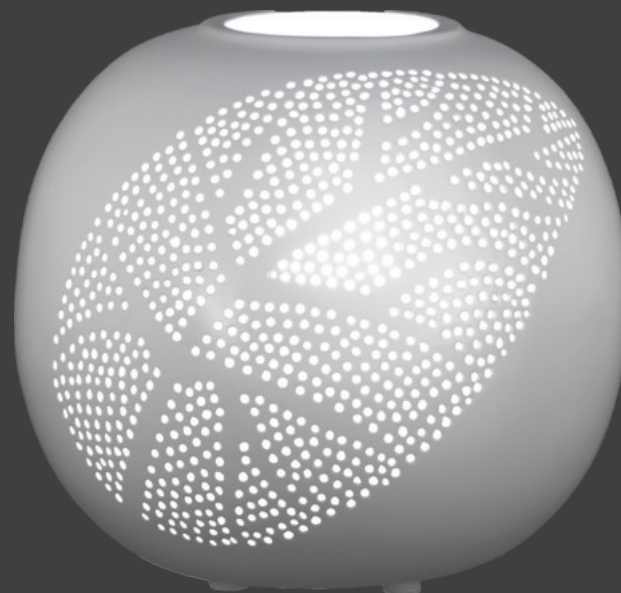

sfere grandi h37

sfere medie h20

ceramica bianca satinata

Art. 3852 *Metropoli*

Cuore (perla-oro o bianco)

Art. 3854

Art. 3851 *Metropoli*

Cuore (perla-oro o bianco)

Art. 3853

I Traforati

4

Vita (perla -oro o bianco)
Art. 3859

sfere grandi h37
sfere medie h20
ceramica bianca satinata

Foglia (bianco)
Art. 38591

Vita (perla -oro o bianco)
Art. 3858

Foglia (bianco)
Art. 3890

5

I Traforati

sfere piccole ø13,5 con LED
in ceramica bianca satinata

Art. 3861 Casa

Art. 3862 Cuori

Art. 3863 Albero della vita

Art. 3864 Cordoni

Art. 3866 Love