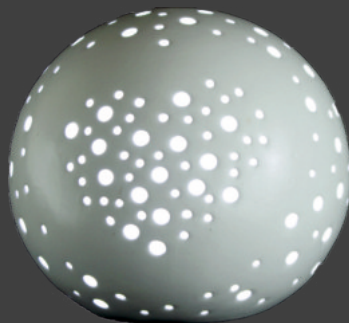

sfere grandi h37

sfere medie h20

ceramica bianca satinata

Art. 3852 *Metropoli*

Cuore (perla-oro o bianco)

Art. 3854

Art. 3851 *Metropoli*

Cuore (perla-oro o bianco)

Art. 3853

I Traforati

4

Vita (perla -oro o bianco)
Art. 3859

sfere grandi h37
sfere medie h20
ceramica bianca satinata

Foglia (bianco)
Art. 38591

Vita (perla -oro o bianco)
Art. 3858

Foglia (bianco)
Art. 3890

5

I Traforati

sfere piccole ø13,5 con LED
in ceramica bianca satinata

Art. 3861 Casa

Art. 3862 Cuori

Art. 3863 Albero della vita

Art. 3864 Cordoni

Art. 3866 Love

Art. 3867 Soffio

Art. 3865 Cuore

Art. 3868 Farfalla

I Traforati

Konica grande ø20x30
Konica piccola ø12x20
ceramica bianca satinata

Art. 3855 *Fiori bianca*

Art. 3856 *Fiori bianca*

Art. 3892 *Foglia*