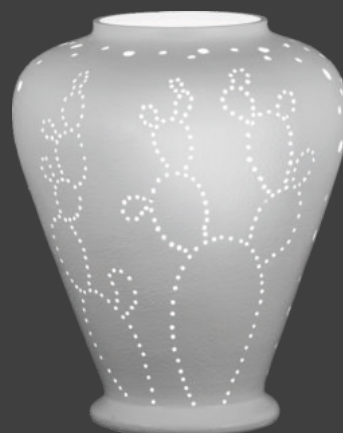

I Traforati

TAR  HIO

I Traforati

1

Poutiche
in ceramica satinata

Cactus verde grande
Art. 3877 ø26xh30

Cactus verde media
Art. 3878 ø20xh25

Cactus verde piccola
Art. 3879 ø16xh20

Cactus nero piccola
Art. 3882

Cactus nero media
Art. 3881

Cactus nero grande
Art. 3880

2

1 Traforati

Poutiche
in ceramica satinata

Cactus bianco grande
Art. 3883 ø26xh30

Cactus bianco media
Art. 3884 ø20xh25

Cactus bianco piccola
Art. 3885 ø16xh20

Cascata piccola
Art. 3888

Cascata media
Art. 3887

Cascata grande
Art. 3886

I Traforati

TAR HIO

3

1 Traforati

sfere grandi h37

sfere medie h20

ceramica bianca satinata

Art. 3852 *Metropoli*

Cuore (perla-oro o bianco)

Art. 3854

Art. 3851 *Metropoli*

Cuore (perla-oro o bianco)