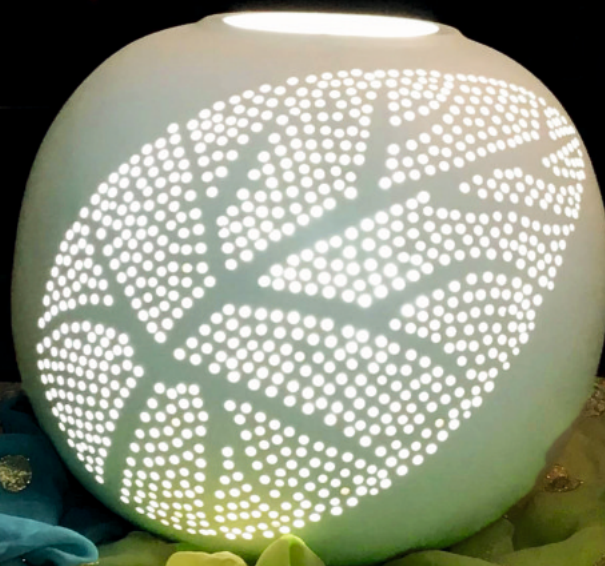

Cactus bianco piccola
Art. 3885 ø16xh20

Cascata piccola
Art. 3888

Cascata media
Art. 3887

Cascata grande
Art. 3886

I Traforati

TAR HIO

3

1 Traforati

sfere grandi h37

sfere medie h20

ceramica bianca satinata

Art. 3852 *Metropoli*

Cuore (perla-oro o bianco)

Art. 3854

Art. 3851 *Metropoli*

Cuore (perla-oro o bianco)