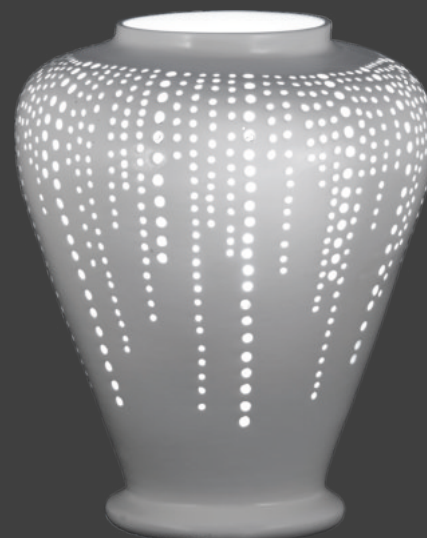

I Traforati

TAR  HIO

I Traforati

1

Poutiche
in ceramica satinata

Cactus verde grande
Art. 3877 ø26xh30

Cactus verde media
Art. 3878 ø20xh25

Cactus verde piccola
Art. 3879 ø16xh20

Cactus nero piccola
Art. 3882

Cactus nero media
Art. 3881

Cactus nero grande
Art. 3880

2

1 Traforati

Poutiche
in ceramica satinata

Cactus bianco grande
Art. 3883 ø26xh30

Cactus bianco media
Art. 3884 ø20xh25

Cactus bianco piccola
Art. 3885 ø16xh20

Cascata piccola
Art. 3888

Cascata media
Art. 3887

Cascata grande
Art. 3886

I Traforati

TAR HIO

3

1 Traforati

sfere grandi h37

sfere medie h20

ceramica bianca satinata

Art. 3852 *Metropoli*

Cuore (perla-oro o bianco)

Art. 3854

Art. 3851 *Metropoli*

Cuore (perla-oro o bianco)