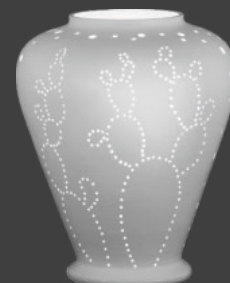

I Traforati

TAR  HIO

I Traforati

1

Poutiche
in ceramica satinata

Cactus verde grande
Art. 3877 ø26xh30

Cactus verde media
Art. 3878 ø20xh25

Cactus verde piccola
Art. 3879 ø16xh20

Cactus nero piccola
Art. 3882

Cactus nero media
Art. 3881

Cactus nero grande
Art. 3880

2

1 Traforati

Poutiche
in ceramica satinata

Cactus bianco grande
Art. 3883 ø26xh30

Cactus bianco media
Art. 3884 ø20xh25

Cactus bianco piccola
Art. 3885 ø16xh20

Cascata piccola
Art. 3888

Cascata media
Art. 3887

Cascata grande
Art. 3886

I Traforati

TAR HIO

3

1 Traforati

sfere grandi h37

sfere medie h20

ceramica bianca satinata

Art. 3852 *Metropoli*

Cuore (perla-oro o bianco)

Art. 3854

Art. 3851 *Metropoli*

Cuore (perla-oro o bianco)