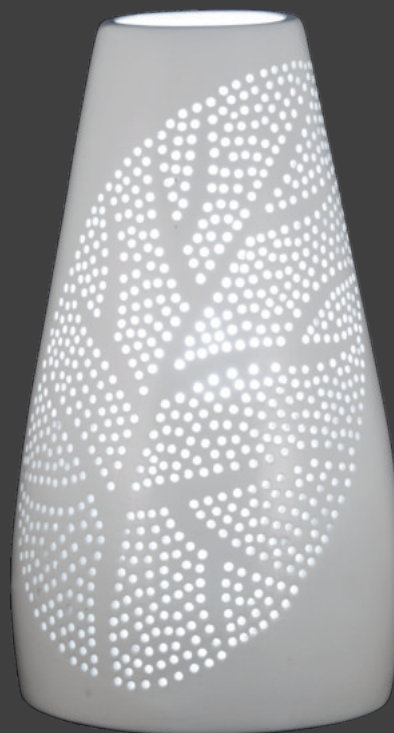

sfere grandi h37

sfere medie h20

ceramica bianca satinata

Art. 3852 *Metropoli*

Cuore (perla-oro o bianco)

Art. 3854

Art. 3851 *Metropoli*

Cuore (perla-oro o bianco)

Art. 3853

I Traforati

4

Vita (perla -oro o bianco)
Art. 3859

sfere grandi h37
sfere medie h20
ceramica bianca satinata

Foglia (bianco)
Art. 38591

Vita (perla -oro o bianco)
Art. 3858

Foglia (bianco)
Art. 3890

Art. 3867 Soffio

Art. 3865 Cuore

Art. 3868 Farfalla

I Traforati

Konica grande ø20x30
Konica piccola ø12x20
ceramica bianca satinata

Art. 3855 *Fiori bianca*

Art. 3856 *Fiori bianca*

Art. 3892 *Foglia*

7

I Traforati

bottiglie ø9 h19 con LED
in ceramica bianca satinata

Art. 3871 *Love*

Art. 3872 *Cuore*

Art. 3873 *Soffione*

Art. 3874 *Farfalla*

Art. 3875 *Albero della vita*