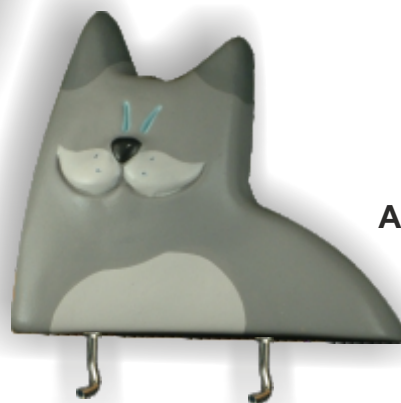

FORMA

GATTO fumo

Art. 7820 Orologio
20x35

Art. 7821 Lavagna con pennarello
23x30

Art. 7822 Appendino
13x12

FORMA

GATTO fumo

Art. 7825 Portarotolo
ø13x15