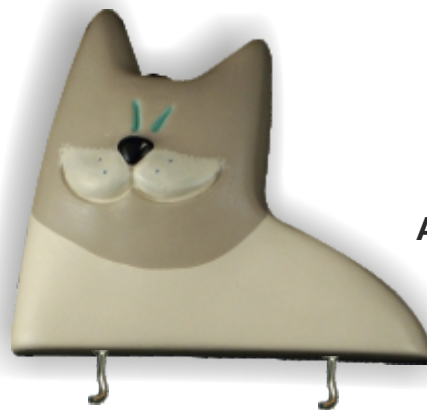

FORMA

GATTO fumo

Art. 7820 Orologio
20x35

Art. 7821 Lavagna con pennarello
23x30

Art. 7822 Appendino
13x12

FORMA

GATTO fumo

Art. 7825 Portarotolo
ø13x15

Art. 7826 Portatovaglioli
12x9

Art. 7827 Portabicchieri
ø10x9

Art. 7824 Portaposate
ø11x14

Art. 7823 Scolaposate
15x15x17

FORMA

GATTO tortora

Art. 7820 Orologio
20x35

Art. 7821 Lavagna con pennarello
23x30

Art. 7822 Appendino
13x12

FORMA

GATTO tortora

Art. 7825 Portarotolo
ø13x15

Art. 7827 Portabicchieri
ø10x9

Art. 7826 Portatovaglioli
12x9

Art. 7824 Portaposate
ø11x14

Art. 7823 Scolaposate
15x15x17