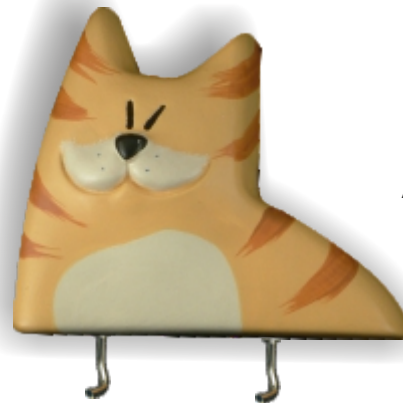

collezione

FORMA

TARUSCHIO
Made In Italy

100%
Made In Italy

FORMA

GATTO striato

Art. 7820 Orologio
20x35

Art. 7821 Lavagna con pennarello
23x30

Art. 7822 Appendino
13x12

FORMA

GATTO striato

Art. 7825 Portarotolo
ø13x15

Art. 7826 Portatovaglioli
12x9

Art. 7827 Portabicchieri
ø10x9

Art. 7824 Portaposate
ø11x14

Art. 7823 Scolaposate
15x15x17

FORMA

GATTO fumo

Art. 7820 Orologio
20x35

Art. 7821 Lavagna con pennarello
23x30

Art. 7822 Appendino
13x12

FORMA

GATTO fumo

Art. 7825 Portarotolo
ø13x15