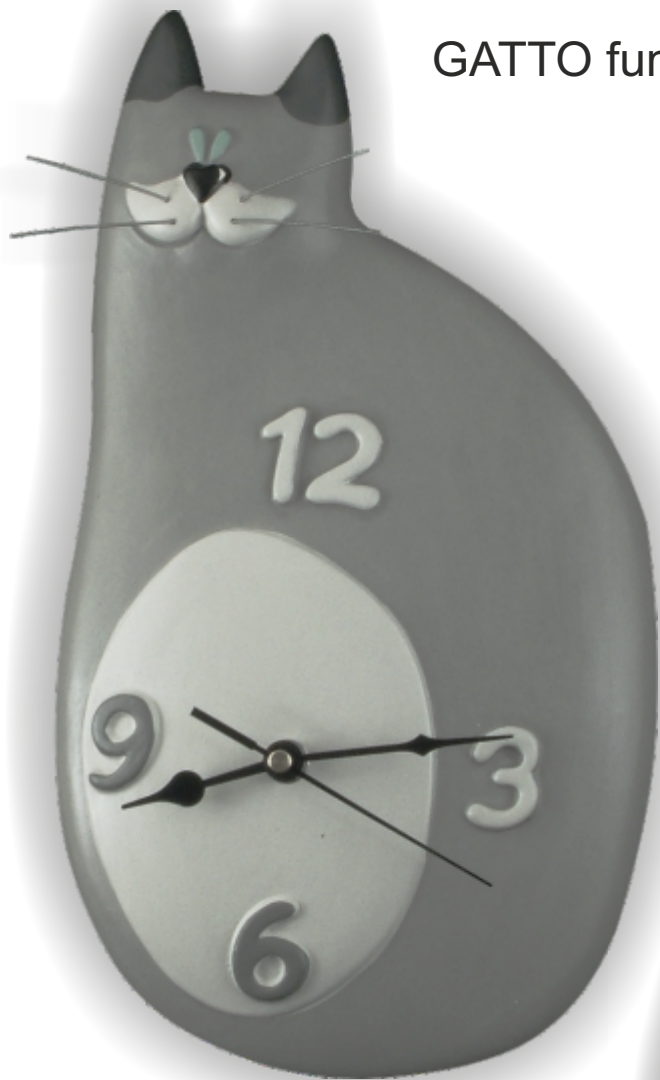

FORMA

GATTO fumo

Art. 7820 Orologio
20x35

Art. 7821 Lavagna con pennarello
23x30

Art. 7822 Appendino
13x12

FORMA

GATTO fumo

Art. 7825 Portarotolo
ø13x15