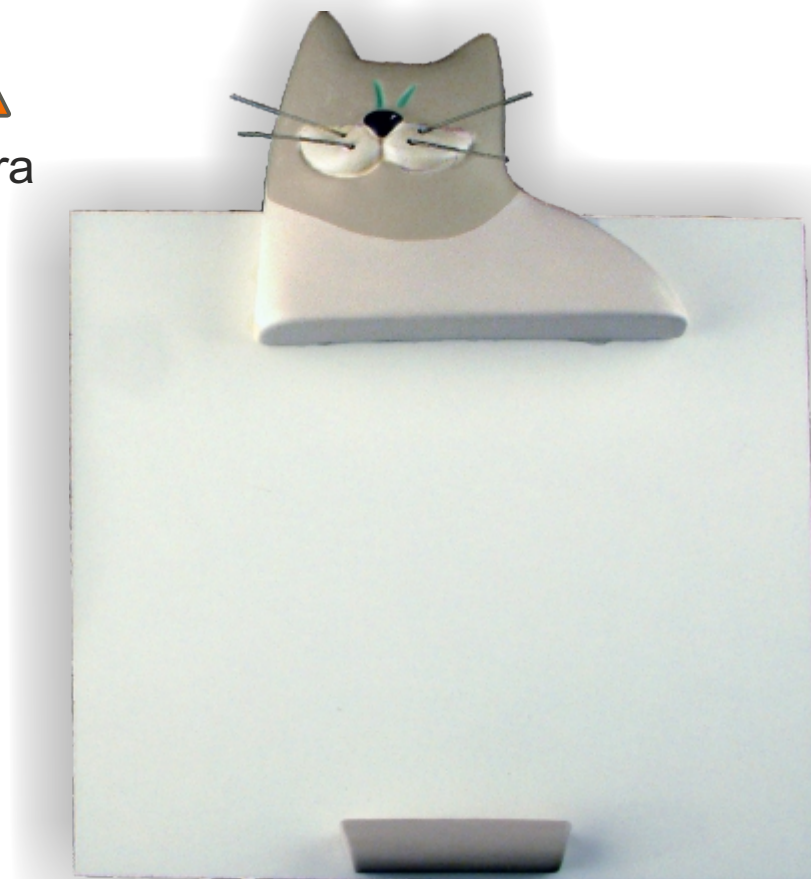

Art. 7826 Portatovaglioli
12x9

Art. 7827 Portabicchieri
ø10x9

Art. 7824 Portaposate
ø11x14

Art. 7823 Scolaposate
15x15x17

FORMA

GATTO tortora

Art. 7820 Orologio
20x35

Art. 7821 Lavagna con pennarello
23x30