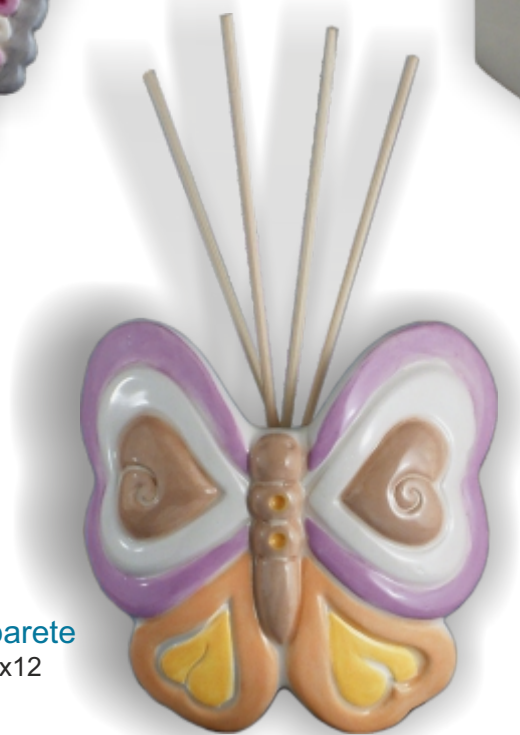

diffusore  
Art. 4230 8x7xh11

diffusore  
Art. 4230 8x7xh11

diffusore  
Art. 4230 8x7xh11

**TARUSCHIO**  
Made in Italy

# Butterfly

I DIFFUSORI

diffusore  
Art. 6030 ø12xh8,5

diffusore  
Art. 6020 10x10xh8,5

diffusore a parete  
Art. 6060 12x12

# I **DIFFUSORI** di essenze